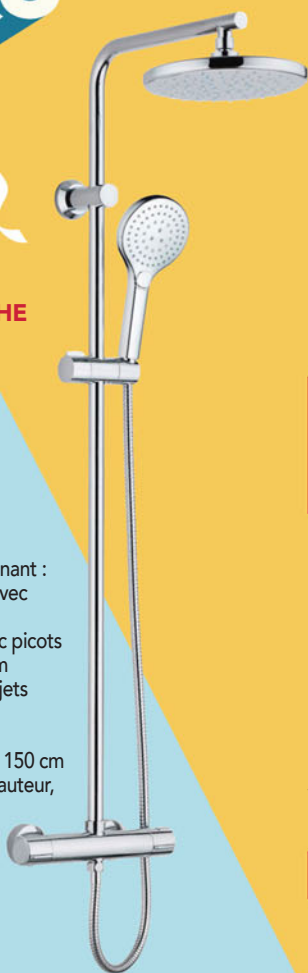

Plinthe pour sol Efloor Intense 33 Inyo
Aspect bois. Dim. 2400 x 60 x 12 cm
30040738 La pièce 10,90€

Garantie **30 ANS**

Résistance à l'usure
33 usage privé

Compatible
sols chauffants

LES GEDI DAYS

DU 2 AU 18
MAI 2024

COLONNE DE DOUCHE THERMOSTATIQUE

La pièce

159€

Quantités limitées
à 181 pièces

Ensemble de douche comprenant :
- 1 mitigeur thermostatique avec inverseur dans la poignée
- 1 pomme de tête haute avec picots anticalcaires en ABS Ø22,5 cm
- 1 douchette ABS Ø11 cm 3 jets avec picots anticalcaires
- 1 colonne inox
- 1 flexible double agrafage L 150 cm
Fixation murale réglable en hauteur, spéciale rénovation
Hauteur totale : 108 cm
Chromé 30291435

MITIGEUR LAVABO OPHIR

La pièce

49€₉₀

Quantités limitées
à 300 pièces

Cartouche céramique Ø25 mm. Système de montage rapide. Économie d'eau : équipé d'un aérateur invisible 6 L/min et butée éco-stop. Économie d'énergie : ouverture centrale en eau froide. Hauteur totale 15 cm. Hauteur sous-bec 9,4 cm. Vidage clic-clac ABS NF fourni.

Chromé 30366441

Garantie **5 ANS**

MEUBLE MONTÉ À SUSPENDRE ALGARVE

319€⁽¹⁾

La pièce

199€

dont 2,20 € d'éco-mobilier

Corps et façades en panneaux de particules de bois mélaminé 16 mm. 2 tiroirs (intérieur décor textile) à fermeture amortie. Poignées chromées. Plan-vasque céramique blanche. L. 60 x H. 60 x P. 46 cm.